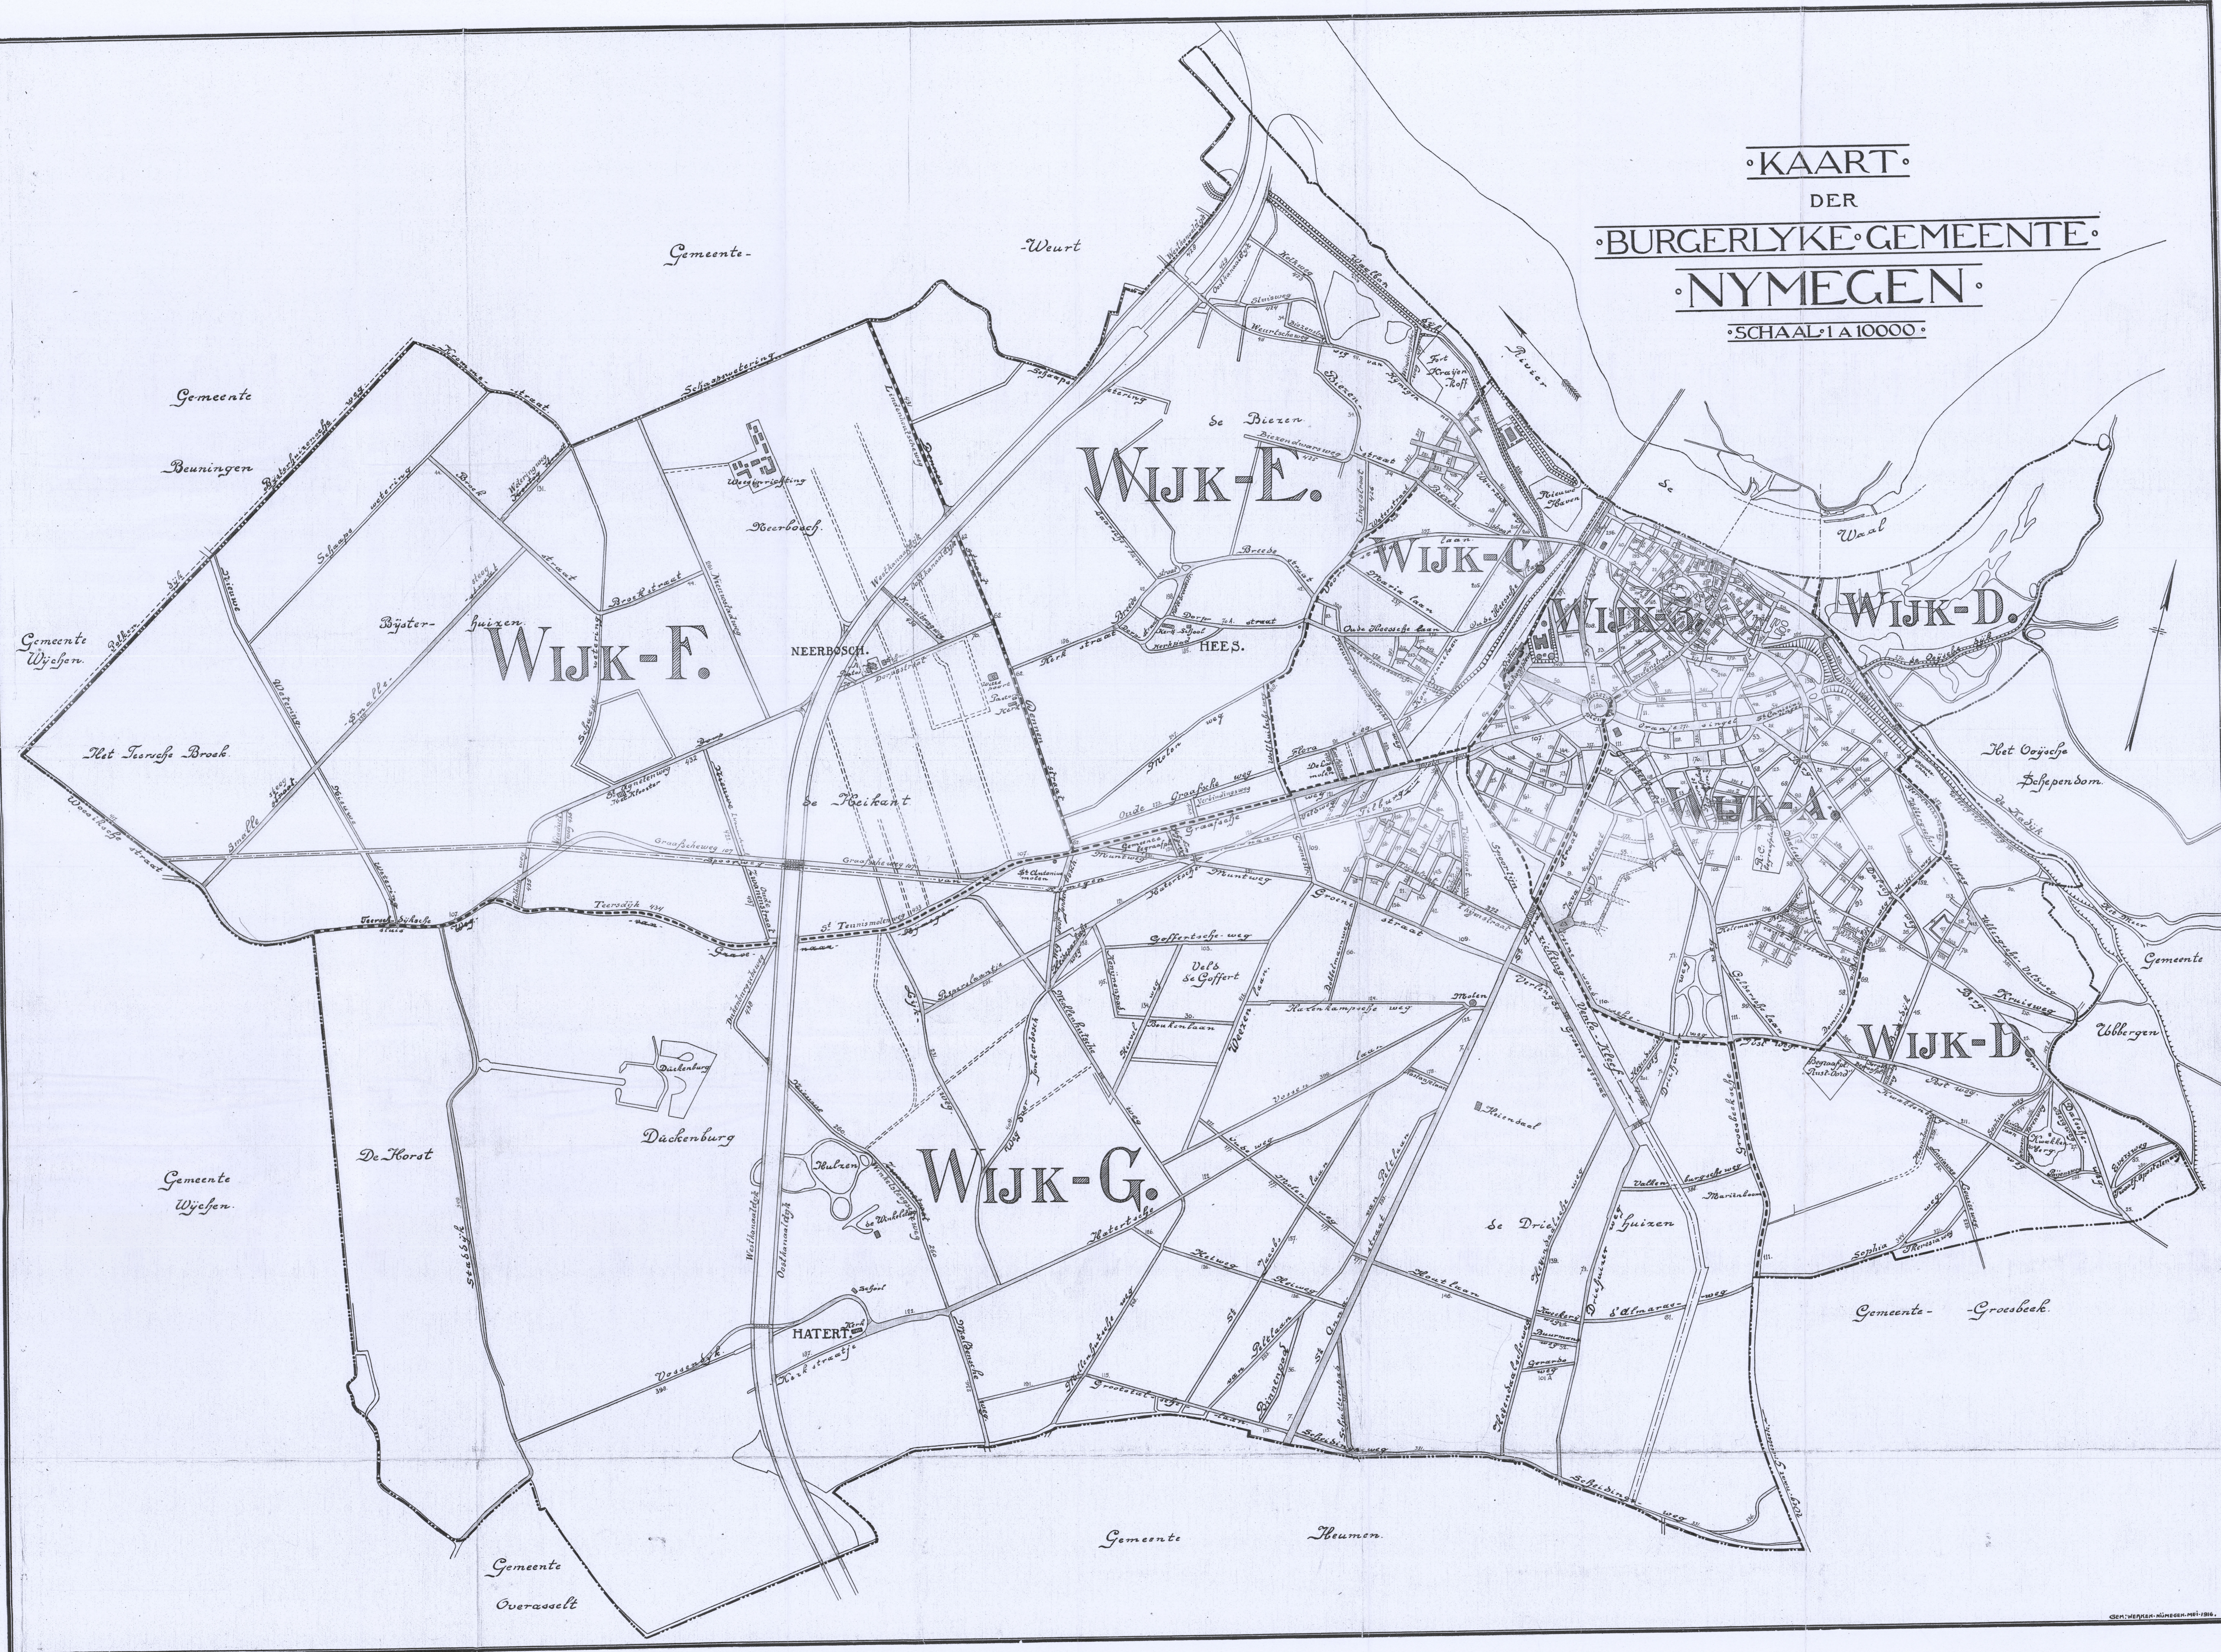

No.	STRAATNAAM	No.	STRAATNAAM
379.	Tulpstraat	402.	Vijfringengas
380.	Twaalf Apostelenweg.	226.	Waalbandijk
381.	Tweede Walstraat	403.	Waalgade
		405.	Waalstraat
		406.	Waalwal
382.	Ubbergscheveldweg	407.	Waldeck Pymontsingel
383.	Ubbergscheweg	408.	Waterstraat
		409.	Weg door Jonkerbosch
		410.	van Welderenstraat
		411.	Weurtscheweg
384.	Valeriusstraat	412.	Weezenlaan
385.	Valkenburgscheweg	428.	Westkanaaldijk
386.	Valkhof	131.	Weteringweg
444.	Verbindingsweg	413.	Wilgplein
442.	Verdistraat	414.	Wilhelminasingel
387.	Verhulststraat	415.	Willemsweg
388.	Verlengde Groenestraat	260.	Winkelsteegscheweg
389.	Vermeerstraat	427.	Winselingscheweg
436.	Viaductweg	416.	Wintersoord
390.	Villandryweg	417.	Woesikschestraat
391.	Vinkegas	418.	Wolfskuilcheweg
392.	Vlaamschegas		
393.	Vleeschhouwerstraat		
394.	Voerweg	419.	IJsselstraat
395.	Volkebelang I -II-III		
396.	Vondelstraat		
397.	Voorstadsiaan		
398.	Vossendijk	420.	Zeigelbaan
399.	Vossenlaan	421.	Ziekerstraat
400.	Voestraat	422.	Zwanenstraat
401.	Vredestraat		

Handwritten note:
17
G. van der
Rekening
worden

Handwritten note:
N
Kint
Nijmegen
en Genue
19

Handwritten notes at the bottom:
De Sinterklaas
Gewaarmedkt.
Dr. Voorzitter
M. A. B. M.

KAART
DER
BURGERLYKE GEMEENTE
NYMEGEN
SCHAAL 1 A 10000

Gemeente

Weurt

Gemeente

Beuningen

Gemeente

Wijchen

Het Teerwaf Broek

Gemeente

Wijchen

De Horst

Gemeente

Overasselt

Gemeente

Heumen

Gemeente

Groesbeek